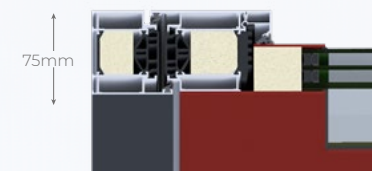

Unsere UD-Werte wurden nach Berechnungsbasis der DIN EN ISO 10077-1 berechnet. Diese beziehen sich auf eine Tür in der Abmessung von 1150x2250mm.

RK STANDARD

RK Standard

RK Standard Classic I

RK MODERN

RK Modern