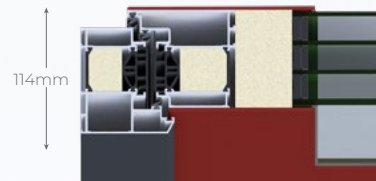

RK Premium Classic II

0,67 W/m²K

Außen: Verbund-Sicherheitsglas 6mm (VSG)
Mitte I: Sandstrahlglas/Ornamentglas/Float
Mitte II: Floatglas
Innen: Floatglas

94mm

RK Premium: 75mm / 94mm
RK Premium Classic I: 85mm / 94mm
RK Premium Classic II: 95mm / 94mm

RC 2 - optional

ES 2420 Aufsatztürband
ES 2400 Rollentürband (Standard)
ES 2460 Verdeckt liegendes Haustürband 160°

RK Premium: einwärts / auswärts
RK Premium Classic I: einwärts
RK Premium Classic II: einwärts