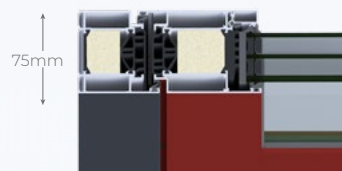

Profilsysteme

Wir bieten Ihnen verschiedene Rahmen- und Füllungsausführungen.

Die vielfältigen Ausführungsvarianten unserer RK Exclusive Doors Haustüren ermöglichen je nach Funktions- und Wärmedämmanspruch eine breite Anwendungsmöglichkeiten bzw. Einsatz.

Unsere UD-Werte wurden nach Berechnungsbasis der DIN EN ISO 10077-1 berechnet. Diese beziehen sich auf eine Tür in der Abmessung von 1150x2250mm.

RK STANDARD

RK Standard