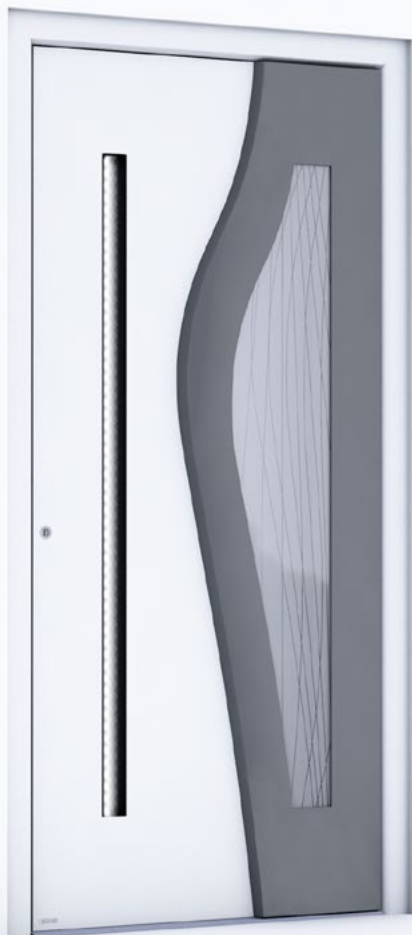

RK 6000

Art Line
Anwendungsbeispiel

RAL 9016 Verkehrsweiß matt
Applikation RAL 7012 Basaltgrau matt

vorne: VSG 33.1
mitte: Sandstrahlglas laut Motiv
hinten: Float beschichtet

ES 400.1600 Einlassgriff mit LED- Beleuchtung

| EXCLUSIVE CLASSIC | PRESTIGE |