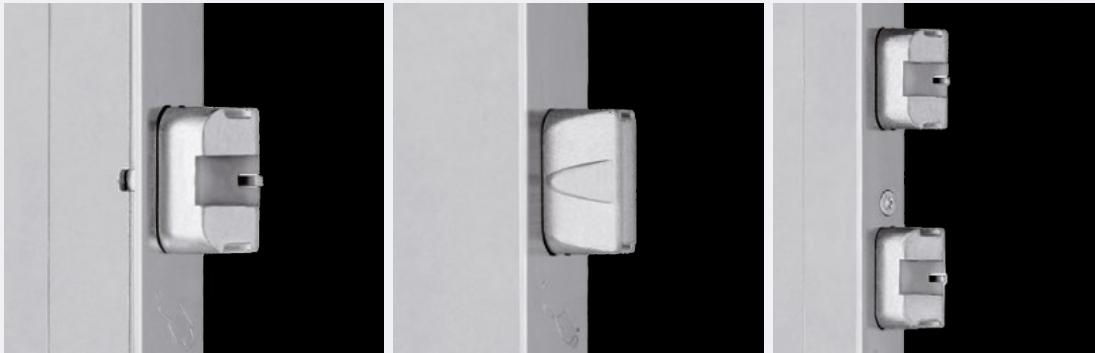

ZUBEHÖR

Automatik-Fallenriegel

Einfach die Tür ins Schloss fallen lassen: Die Automatik-Fallenriegel lösen nach dem Zuziehen der Tür automatisch 20mm aus und sind dann gegen Zurückdrücken gesichert – die Tür wird verriegelt, ohne abzuschließen. Die Verschlussysteme lassen sich von innen per Drücker und von außen mittels einer Schlüsselumdrehung jederzeit öffnen.

Massivriegel

Mit dem System GU-SECURITY MR erhalten Sie eine durchsägessichere, gegen Zurückdrücken gesicherte Mehrfachverriegelung.

Automatik-Doppelfallenriegel

Das besonders stabile, selbstverriegelnde System GU-SECURITY Automatik 4 und 6. Zwei Massivriegel und zwei Automatik-Fallenriegel lösen nach dem Zuziehen der Tür automatisch 20 mm aus und sind gegen Zurückdrücken gesichert.