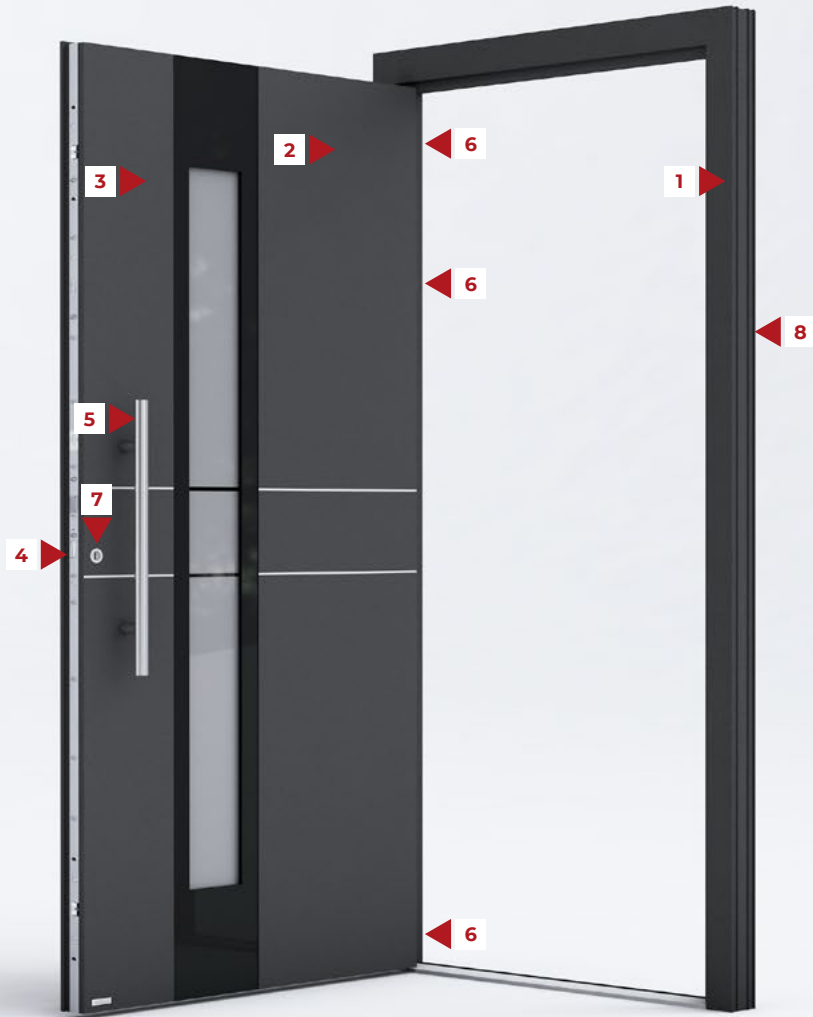

NET line

NET 1 S. 94

NET 2 S. 94

NET 3 S. 94

Grundausrüstung

Individuelles Design, gehobene Sicherheit, Funktionalität, Qualität und Wärme bekommen Sie bei unseren Aluminium - Haustüren als Standard geboten.