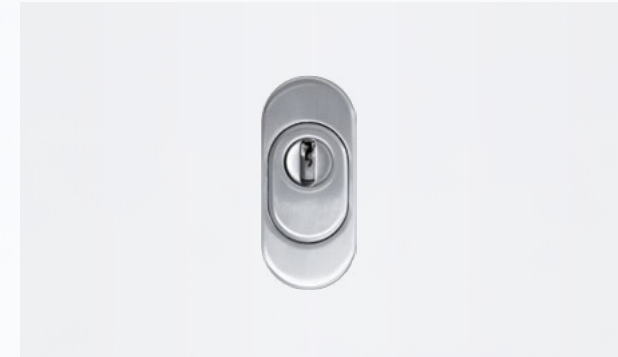

**ES 3030**

3D Alunox Trittschutz mit
Ausschnitten aufgesetzt

**ES 3040**

3D Alunox Trittschutz glatt
aufgesetzt

**ES 2615**

Edelstahl Sicherheits PZ Rosette mit Kernziehschutz oval

**ES 2211**

BKS Profilzylinder mit Drehknopf