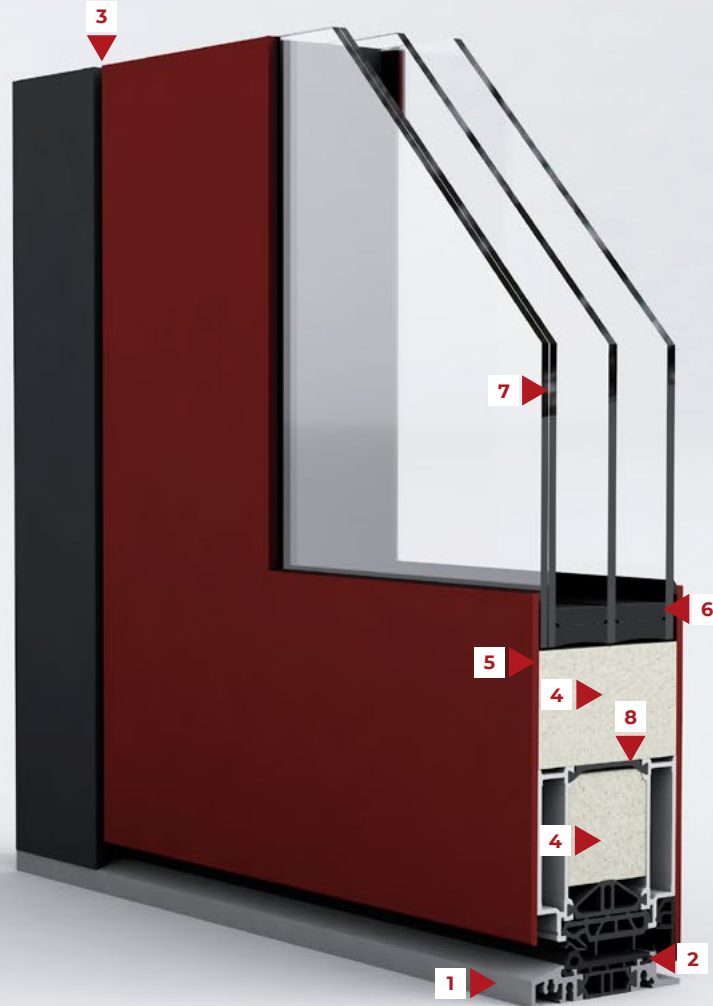

Herz der Haustür

Jeder Körper ist außergewöhnlich und einzigartig, alle Körper haben jedoch etwas Gemeinsames: das Herz – das wichtigste Organ, das für Kraft und Kondition seines Besitzers verantwortlich ist. Von ihm hängt alles ab. Wir wissen das, deshalb statten wir die Haustüren RK Exclusive Doors mit den besten und stärksten Herzen aus. Sie müssen perfekt aufeinander abgestimmt sein – sie müssen die Besten sein.

Wir setzen innovative Technologie und höchste Qualität ein, die auf Ihre Bedürfnisse zugeschnitten sind. Außerdem verfügen wir über eine sich ständig weiter entwickelnde Palette an einzigartigen energiesparenden Lösungen, die der Umwelt zuliebe entwickelt worden sind.

- Hochmoderne thermisch getrennte Türschwellenkonstruktion **1**
- Optimierte Schwellendichtung und Verbinder "höhere Dichtigkeit" **2**
- Verdeckt liegender Adapter zur unsichtbaren Montage "Klips bar" **3**
- Hochwärmedämmte Spezial-Haustür-Füllung **4**
- 3mm Aluminium Deckplatte **5**
- Thermisch verbesserter Randverbund "Warme Kante" **6**
- 3-fach- Sicherheits- Verbund- Isolierverglasung **7**
- Falzdämmung **8**

3-fach Verglasung – Ug/W m²K 0,7
(Randverbund „warme Kante“ schwarz)

Außen: Verbund Sicherheitsglas 6mm (VSG)
Mitte: Sandstrahlglas/Ornamentglas/Floatglas
Innen: Floatglas

Profilserien

- RK Standard
- RK Modern
- RK Exclusive

4-fach Verglasung – Ug/W m²K 0,3
(Randverbund „warme Kante“ schwarz)

Außen: Verbund Sicherheitsglas 6mm (VSG)
Mitte I: Sandstrahlglas/Ornamentglas/Float
Mitte II: Floatglas
Innen: Floatglas

Profilserien

- RK Premium
- RK Prestige