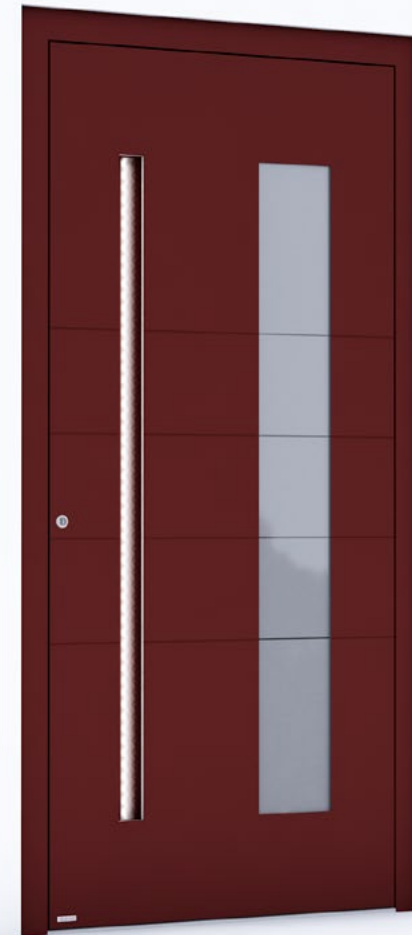

RK 5100

Future Line
Anwendungsbeispiel

RAL 3004 Purpurrot matt

vorne: VSG 33.1
mitte: Sandstrahlglas mit klaren Streifen
hinten: Float beschichtet

Reliefnuten 5mm außen

ES 400.1600 Einlassgriff mit LED- Beleuchtung

| EXCLUSIVE | PREMIUM |