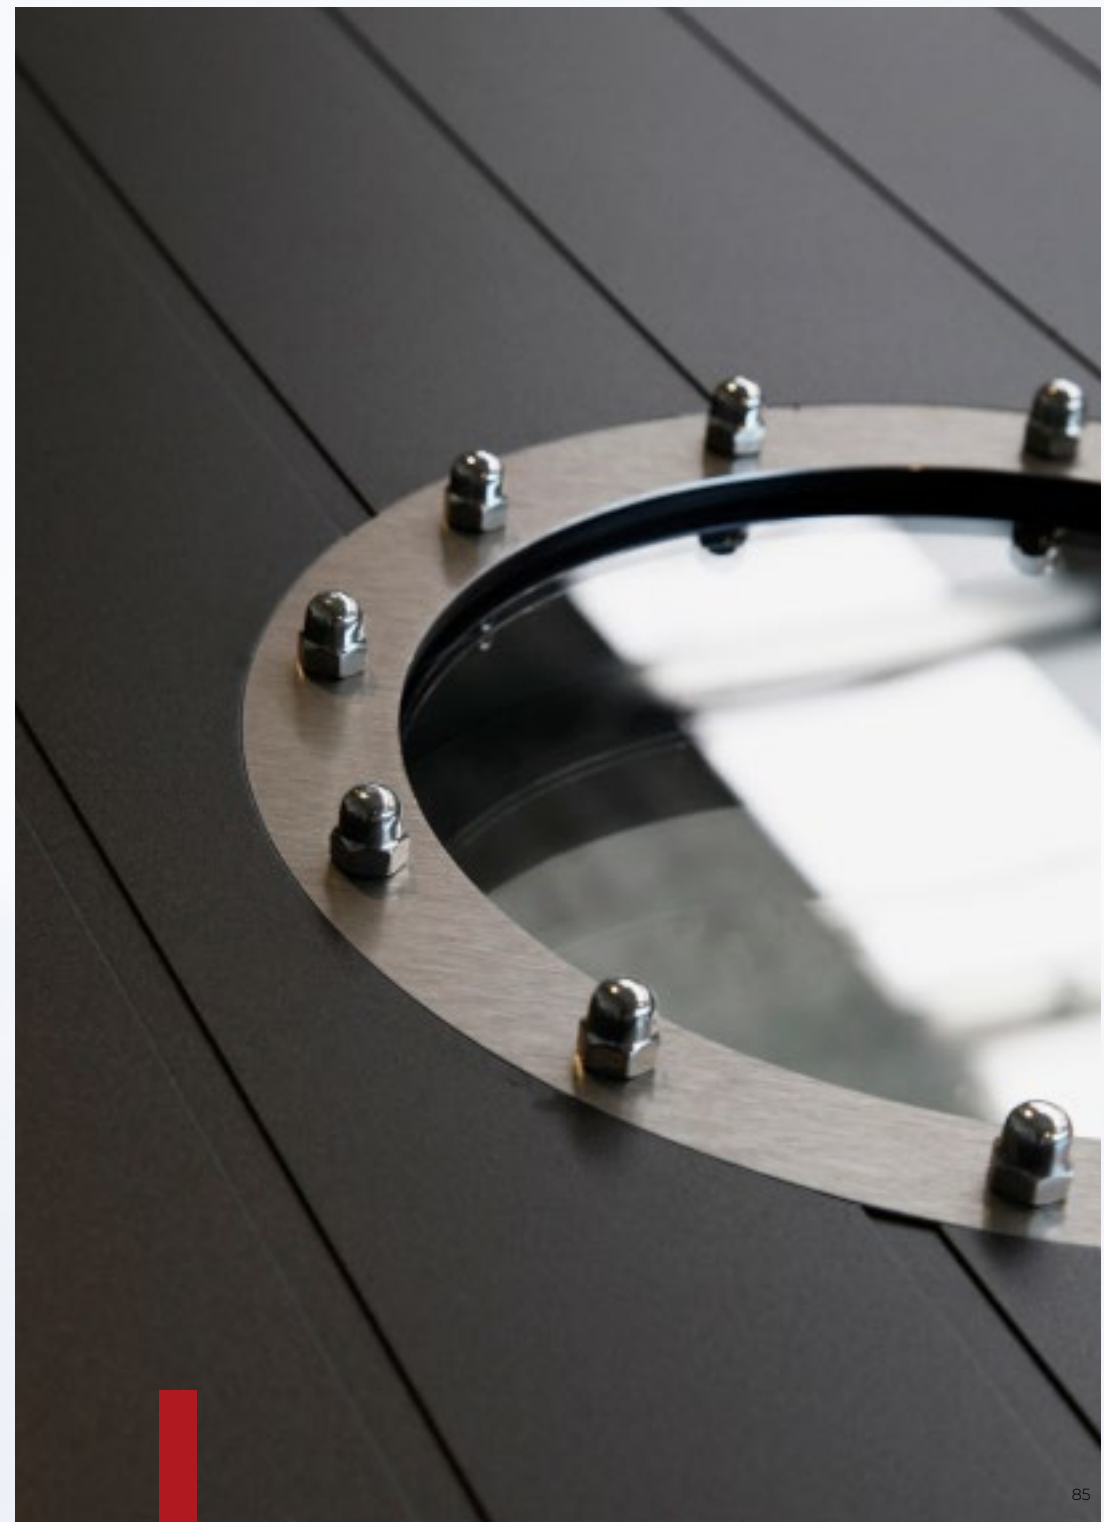

vorne: VSG 33.1
mitte: Satinato
hinten: Float beschichtet

Reliefnuten 10mm außen

ES 40.600 Edelstahlstoßgriff

| STANDARD | MODERN | EXCLUSIVE | PREMIUM |

Ewig, unvergänglich...

RK 330

Basic Line
Anwendungsbeispiel