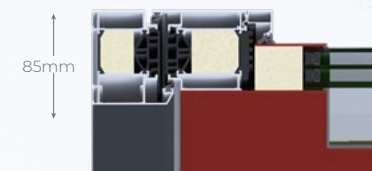

Unsere UD-Werte wurden nach Berechnungsbasis der DIN EN ISO 10077-1 berechnet. Diese beziehen sich auf eine Tür in der Abmessung von 1150x2250mm.

RK STANDARD

RK Standard

RK Standard Classic I

RK MODERN

RK Modern