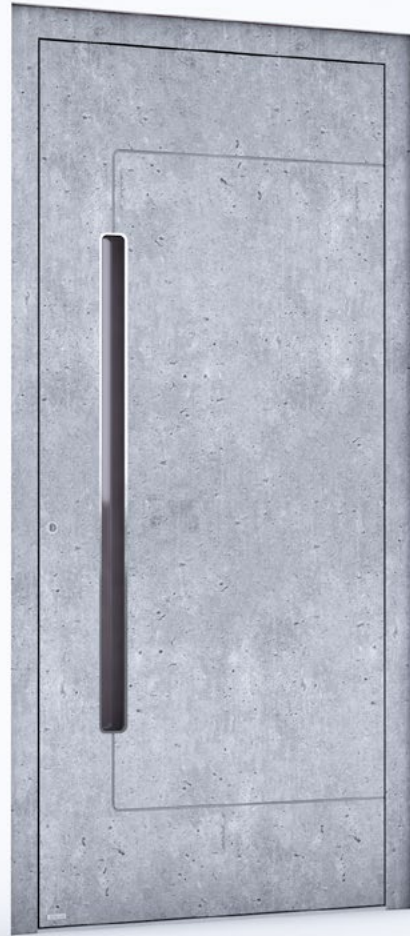

| EXCLUSIVE | PREMIUM |

RK 5340

Future Line
Anwendungsbeispiel

RAL 9005 Tiefschwarz matt

ES 550.1600 Einlassgriff mit design Applikation
kupferfarbig und innenliegender Glasapplikation
Antisol braun
ES 3021 Slim Trittschutz glatt kupferfarbig