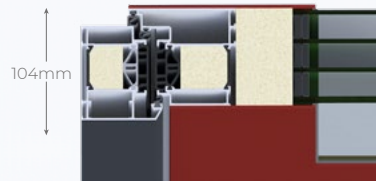

RK Premium Classic I