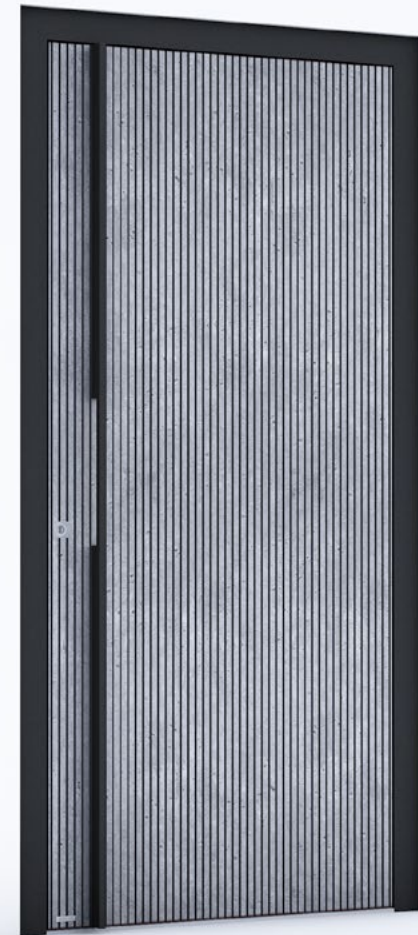

Wie ein Stein...

Beton erlebt eine Renaissance. Mit all seiner Kraft, Macht und Stärke erschien er stolz in der Architektur und scheint unverwüstlich, unbesiegbar zu sein. Und richtig. Sein kühler Minimalismus, seine sinnliche Eleganz und sein unaufdringliches Design bringen Klasse überall hin, wo er auftaucht. Er wird nur durch tiefe Rillen begrenzt, die scharf in die Oberfläche einschneiden...

Das Ergebnis? Gesichert!

RK 4320

Smart Line
Anwendungsbeispiel

Rahmen: RAL 9005 Tiefschwarz Feinstruktur
Flügel: Betonoptik

Nutenfräsung senkrecht

ES 600 Stoßgriff schwarz

| MODERN | EXCLUSIVE | PREMIUM |