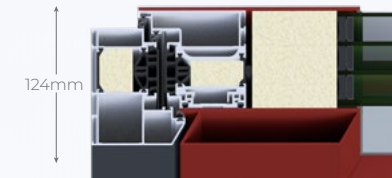

RK PRESTIGE

RK Prestige

0,67 W/m²K

Außen: Verbund-Sicherheitsglas 6mm (VSG)
Mitte I: Sandstrahlglas/Ornamentglas/Float
Mitte II: Floatglas
Innen: Floatglas

94mm

RK Prestige Classic III: 105mm / 94mm

RC 2 - optional

ES 2420 Aufsatztürband
ES 2400 Rollentürband (Standard)
ES 2460 Verdeckt liegendes Haustürband 160°

RK Prestige: einwärts