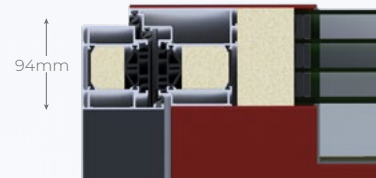

RK PREMIUM

RK Premium