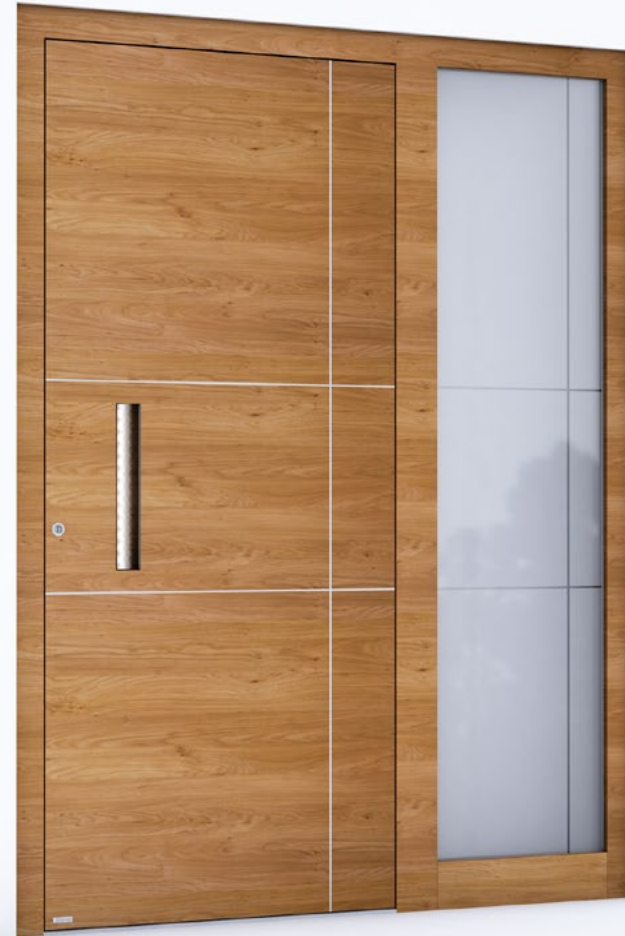

| EXCLUSIVE | PREMIUM |

RK 5060

Future Line
Anwendungsbeispiel

Metallic Feinstruktur Sparkling Iron

Reliefnuten 5mm außen

ES 400.400 Einlassgriff mit LED- Beleuchtung

| EXCLUSIVE | PREMIUM |

RK 5050