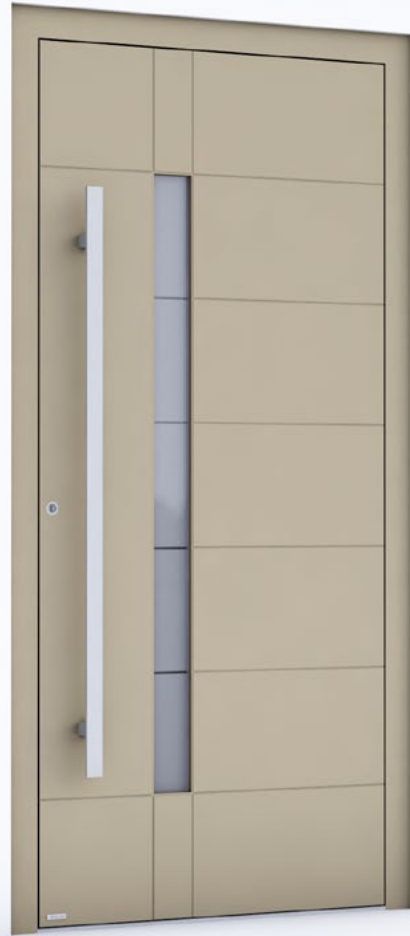

Alunox 5mm Applikation flächenbündig eingelassen
außen

ES 200.1400 Edelstahlstoßgriff (Jatobe)

MODERN

EXCLUSIVE

PREMIUM

RK 4020

Smart Line
Anwendungsbeispiel

Graubraun Eisenglimmer hell Feinstruktur