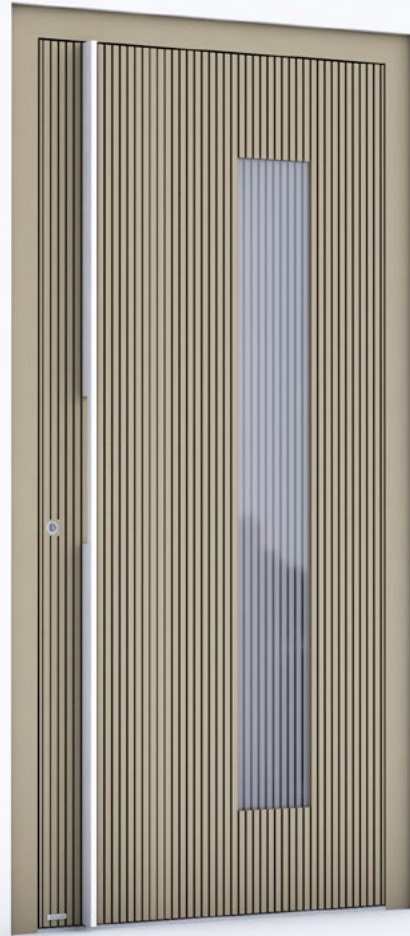

Smart Line
Anwendungsbeispiel

RAL 7001 Silbergrau matt

vorne: VSG 33.1
mitte: Satinato
hinten: Float beschichtet

Nutenfräsung senkrecht

ES 620 Stoßgriff aluminiumfarbig

MODERN

EXCLUSIVE

PREMIUM