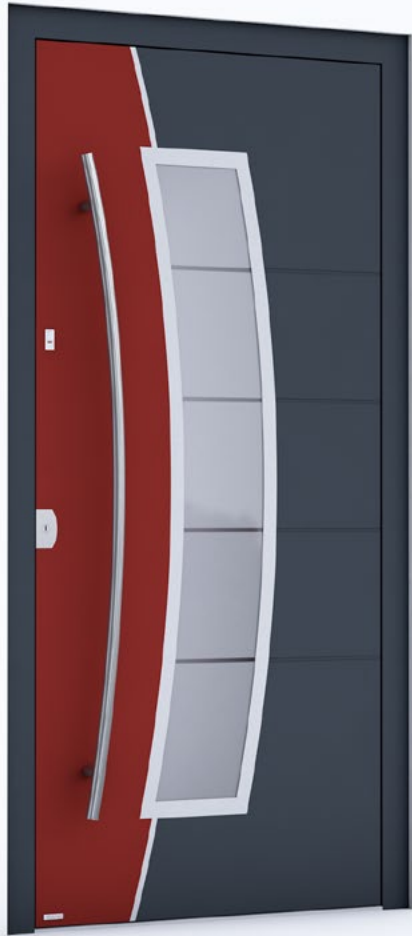

RK 910

Basic Line
Anwendungsbeispiel

RAL 7016 Anthrazitgrau matt
Applikation RAL 3000 Feuerrot matt

vorne: VSG 33.1
mitte: Sandstrahlglas mit klaren Streifen
hinten: Float beschichtet

Reliefnuten 10mm außen

ES 50.1600 Edelstahlstoßgriff
ES 2010 Fingerscanner ekey ARTE
ES 3200 Alunox Kratzschutz flächenbündig eingelassen
Alunox Applikation flächenbündig eingelassen außen

| STANDARD | MODERN | EXCLUSIVE | PREMIUM |