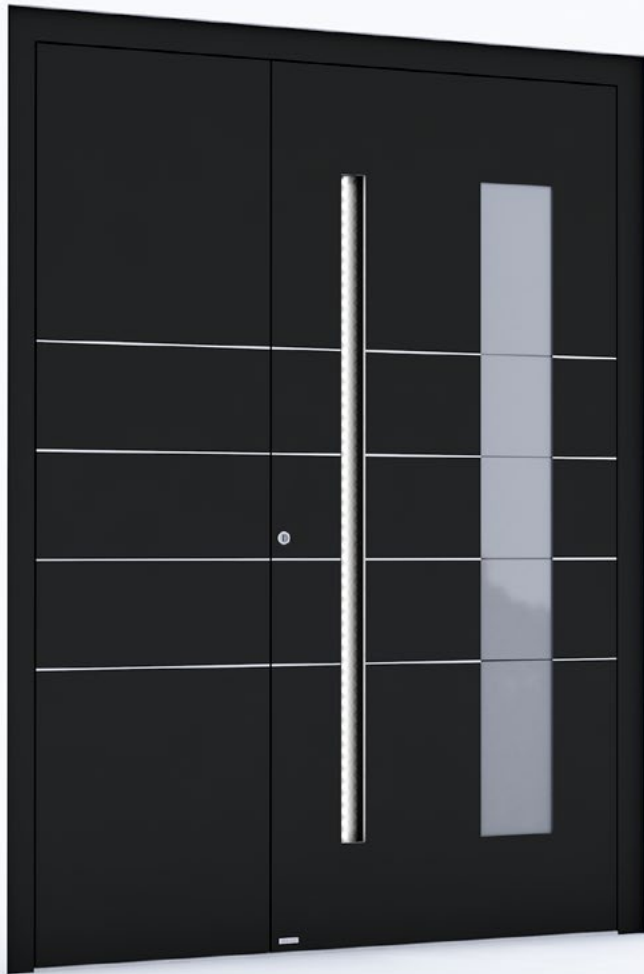

RK 5110

Future Line
Anwendungsbeispiel

RAL 9005 Tiefschwarz matt

vorne: VSG 33.1
mitte: Sandstrahlglas mit klaren Streifen
hinten: Float beschichtet

Alunox 5mm Applikation flächenbündig eingelassen außen

ES 400.1600 Einlassgriff mit LED- Beleuchtung

| EXCLUSIVE | PREMIUM |