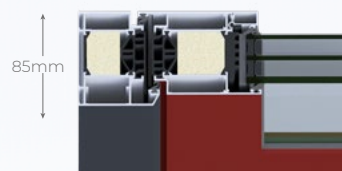

Unsere UD-Werte wurden nach Berechnungsbasis der DIN EN ISO 10077-1 berechnet. Diese beziehen sich auf eine Tür in der Abmessung von 1150x2250mm.

RK STANDARD

RK Standard

RK Standard Classic I

RK MODERN

RK Modern