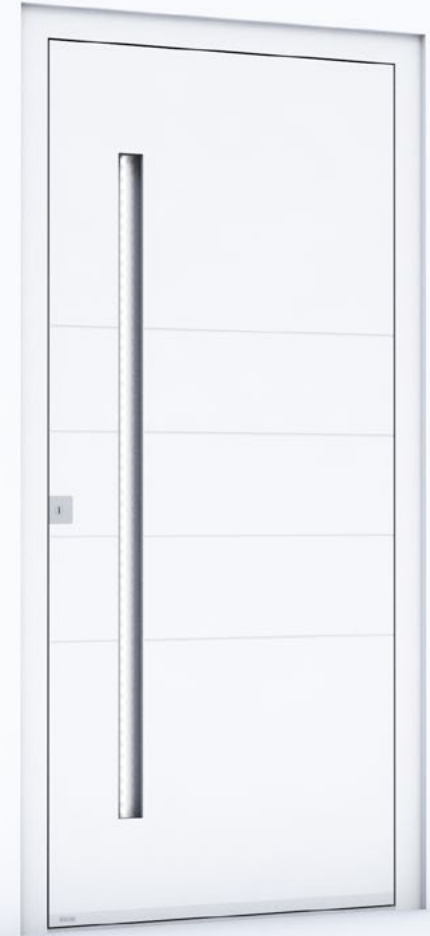

| EXCLUSIVE | PREMIUM |

RK 5220

Future Line
Anwendungsbeispiel

RAL 7016 Anthrazitgrau Feinstruktur

Alunox 5mm Applikation flächenbündig eingelassen
außen

ES 400.1600 Einlassgriff mit LED- Beleuchtung

| EXCLUSIVE | PREMIUM |